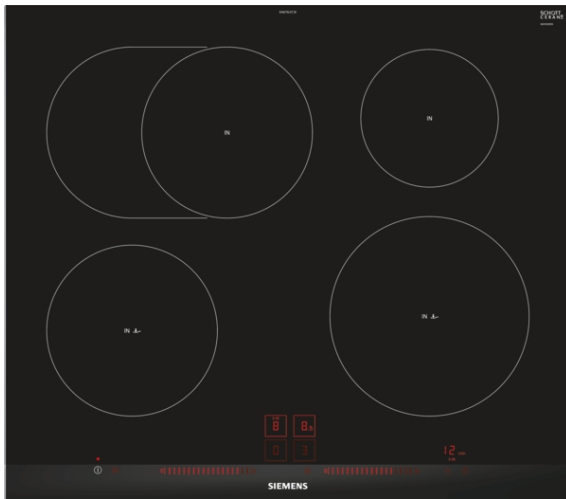

iQ300 EH675LFC1E Edelstahl 60 cm Induktions- Kochstelle, Glaskeramik

Induktionskochstelle mit innovativen Features für mehr Flexibilität beim Kochen.

- ✓ Mit dem dual lightSlider lässt sich die Kochstelle einfach und intuitiv bedienen.
- ✓ bratSensor: hält die gewünschte Temperatur der Pfanne nach dem Erhitzen automatisch konstant, damit nichts anbrennt.

Ausstattung

Technische Daten

Gerätetyp : Kochstelle Glaskeramik
 Bauform : Eingebaut
 Energiequelle : Elektro
 Anzahl der Kochzonen, die gleichzeitig benutzt werden können : 4
 Bedienelemente : Dual light slider
 Nischenmaße (mm) : 51 x 560-560 x 490-500
 Gerätebreite (mm) : 602
 Abmessungen des Gerätes (mm) : 51 x 602 x 520
 Nettogewicht (kg) : 14.0
 Bruttogewicht (kg) : 15.0
 Restwärmearzeige : Getrennt
 Lage der Steuerung : Vorne
 Hauptoberflächenmaterial : Glaskeramik
 Oberflächenfarbe : Edelstahl, schwarz
 Rahmenfarbe : Edelstahl
 Approbationszertifikate : AENOR, CE
 Länge Netzkabel (cm) : 110
 EAN-Nummer : 4242003697856
 Elektroanschlusswert (W) : 7400
 Spannung (V) : 220-240
 Frequenz (Hz) : 60; 50

Ausstattung

Design

- Facetten-Design vorne, Profile seitlich
- Glaskeramik dekorlos
- Kombinierbar mit Glaskeramik-Kochstellen im Facetten-Design

Bedienung

- Dual LightSlider
- 17 Leistungs-Stufen
- Digitales Funktionsdisplay

Grösse der Kochzonen:

- 4 Induktions-Kochzonen: 180 mm, 280 mm / 145 mm / 210 mm / 180 mm
- davon 1 mit automatisch zuschaltender Bräterzone: 180 mm, 280 mm

Profi-Ausstattung:

- Bratsensor Plus mit 5 Temperaturstufen